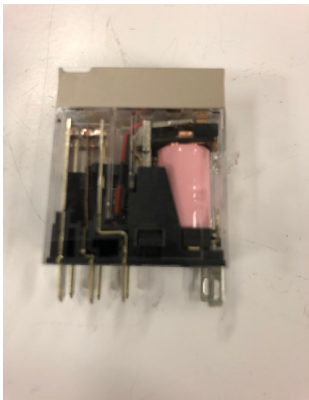

KH-137

KH-117

KH-144

KH-157